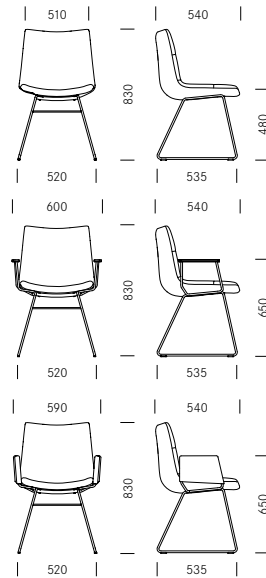

Skid-frame chair Stoel met doorlopend frame