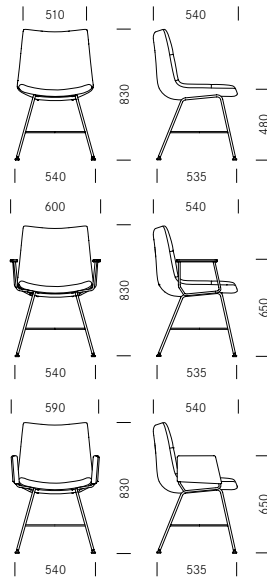

1_Dimensions Afmetingen

Four-legged chair Vierpoets stoel